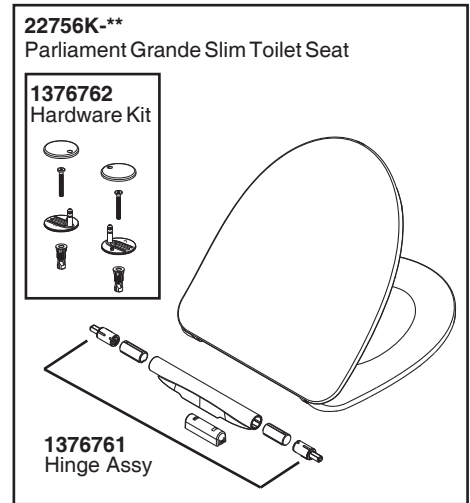

Model Toilet	Bowl	Seat
K-22755K-**	K-22754K-**	K-22756K-**
K-23206K-**	K-22754K-**	K-23207K-**

\*\*Finish/color code must be specified when ordering.