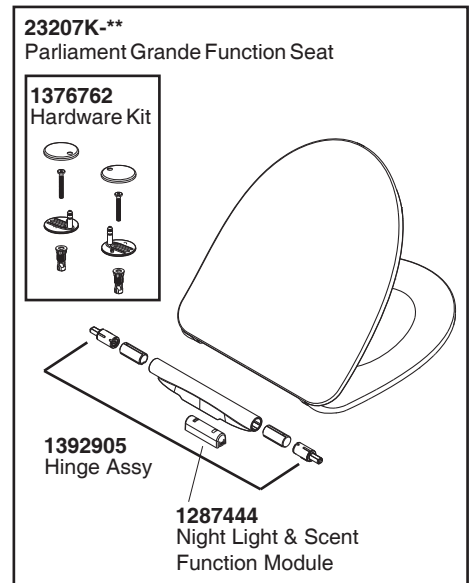

Model Toilet	Bowl	Seat
K-22755K-**	K-22754K-**	K-22756K-**
K-23206K-**	K-22754K-**	K-23207K-**

\*\*Finish/color code must be specified when ordering.